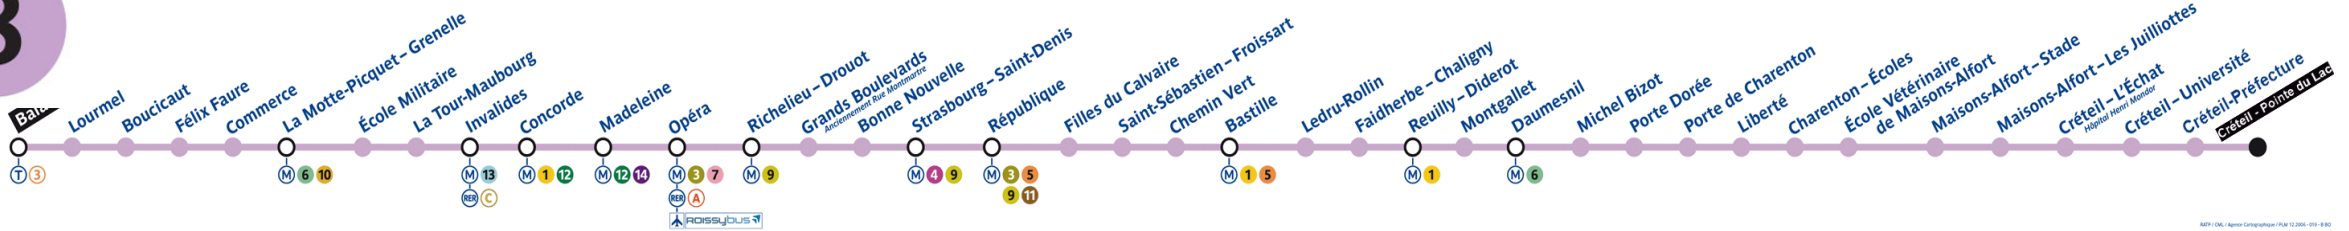

+33 (0)1 88 60 20 00

www.marriott.com/fr/hotels/parcc-courtyard-paris-creteil/overview/

L'hôtel se situe à côté de la station Métro Créteil
Pointe du Lac

168,00 €

LEONARDO
science for a new vision

81 Boulevard Jean-Baptiste Oudry, 94000 Créteil

+33 (0)1 49 77 45 91

La **Ligne 8 du métro de Paris** relie la station Balard au Sud-ouest de Paris à la station Pointe du Lac au Sud-est en passant par le Nord de Paris.

Elle passe par dessus le fleuve Marne (sur un pont entre les stations Charenton - Ecoles et Ecole vétérinaire de Maisons-Alfort) mais aussi sous la Seine entre les stations Concorde et Invalides.